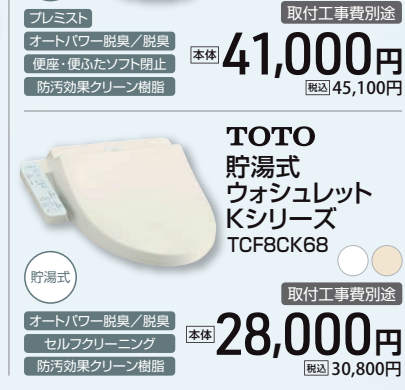

TOTO 瞬間式ウォシュレット KMシリーズ TCF8CM57
リモコン付

標準工事費込み
41,000円
※オプション取付工事費別途