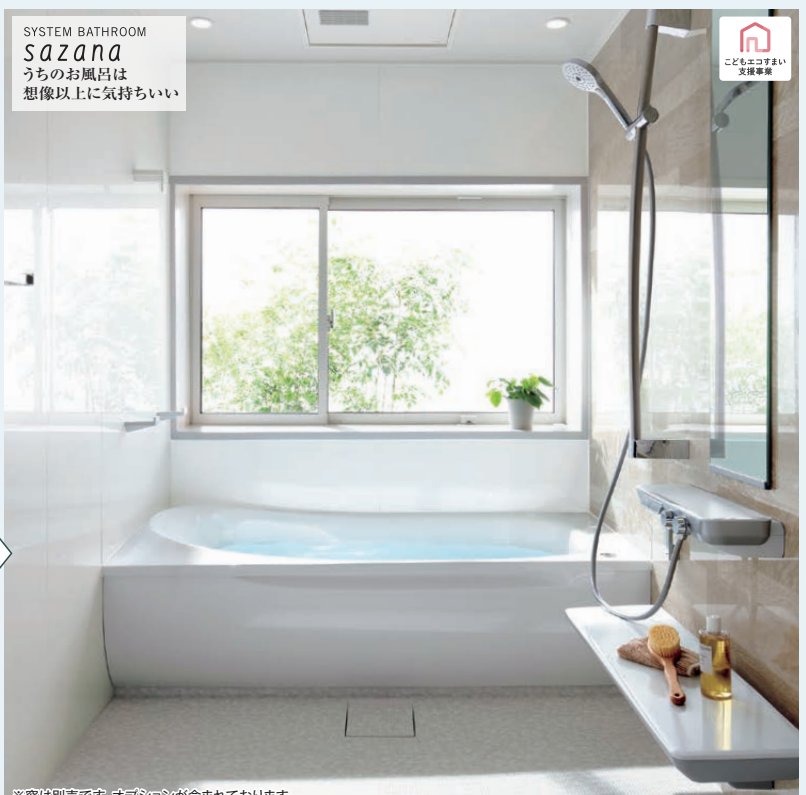

SYNLA オプションプレゼント キャンペーン!
期間中もれなくご契約された方に浴室換気暖房乾燥機 **三乾王** をプレゼント

sazana オプションプレゼント キャンペーン!
期間中もれなくご契約された方に浴室換気暖房乾燥機 **三乾王** をプレゼント

もしくは浴室に高級感をプラスするお掃除ラクラク大浴槽

SYSTEM BATHROOM sazana
うちのお風呂は想像以上に気持ちいい

TOTO システムバス 工事パック サザナ
HTシリーズ Tタイプ(1坪)
内寸法:幅1600×奥1600mm

標準工事費込み
860,000円
※オプション取付工事費別途