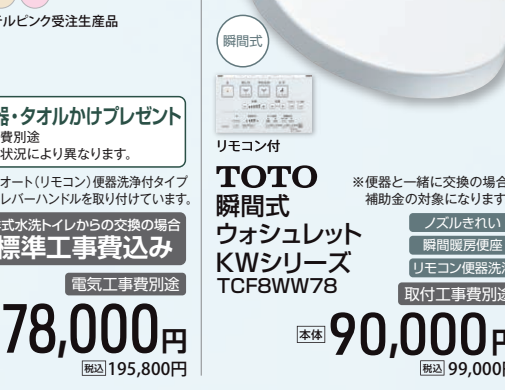

TOTO ビュアレストEX トイレセット 工事パック
ウォシュレットTCF8CM67とのセット

標準工事費込み
178,000円
※オプション取付工事費別途