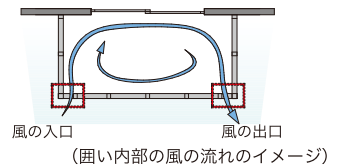

ソラリア テラス囲い 床納まり 木調ガーデンルームタイプ
 関東間2間×9尺
 (本体間口3640mm×
 出幅2670mm)
 三面テラス窓(網戸付)
 アルミステップ

取付工事費別途

本体 **768,000円**
 (税込 844,800円)

1年365日、いつでも快適にお洗濯を。
 雨でも風の強い日でも気にせず、
 洗濯物を干すことができます。

アルミ部分 ●●●●●

本体はお好みのアルミカラー4色からお選びいただけます。

洗濯物の乾きを早める「エアールーバー」付き。

◀風の入口と出口をつくり空気が循環するので、
 窓を閉めた状態でも洗濯物の乾きが早まります。

YKK AP

ソラリア テラス囲い 床納まり スタンダードタイプ
 関東間2間×6尺 (本体間口3640mm×出幅1770mm)
 正面テラス窓(網戸付)
 端2か所エアールーバー
 アルミステップ
 吊り下げ式物干し標準タイプ付き

取付工事費別途

本体 **533,000円**
 (税込 586,300円)