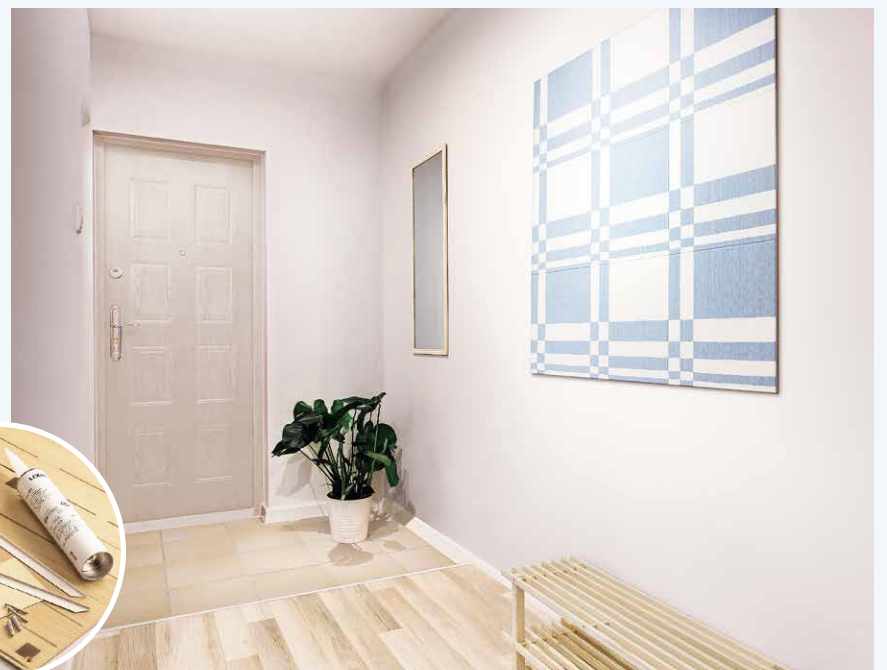

※全店お取り寄せ商品です。※現場状況により追加部材費・工事費が必要になる場合がございます。※写真はイメージです。

ホームセンター マルニ	田野店 Tel.0887-38-3502 AM7:30~PM7:00	安芸店 Tel.0887-34-0707 AM8:00~PM7:00	山田店 Tel.0887-53-1302 AM7:30~PM7:00	田井店 Tel.0887-82-2602 AM8:00~PM7:00	十津店 Tel.088-837-3902 AM7:30~PM7:00	朝倉店 ☎0120-064-006 AM7:30~PM7:00	ホームセンター ブリコ	介良店 Tel.088-860-1155 AM7:00~PM7:30
	旭店 Tel.088-843-6002 AM8:00~PM7:00	須崎店 Tel.0889-43-2010 AM7:30~PM7:00	窪川店 Tel.0880-22-0202 AM7:00~PM7:00	QUEST古津賀店 Tel.0880-31-0802 AM8:00~PM8:00	QUEST古津賀店内 アシスト古津賀 Tel.0880-34-0808			棧橋店 Tel.088-831-3651 AM7:00~PM7:30
Hamart	野市店 Tel.0887-56-1515 AM7:30~PM8:00	横浜店 Tel.088-842-8200 AM8:00~PM7:00	薊野店 ☎0120-037-437 AM8:00~PM8:00	薊野店内 アシスト薊野 Tel.088-803-1755	朝倉店 Tel.088-844-2222 AM7:30~PM8:00	清水店 Tel.0880-82-4545 AM8:00~PM7:00	ホームセンター 佐川	ホームセンター 佐川 ☎0120-928-435 AM7:30~PM7:00