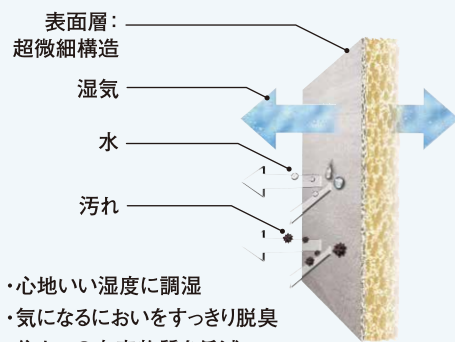

生地の中の
空気層が断熱性を高め、
冷暖房効率を向上します。

※その他カラー、寸法ございます。

湿気は通すが、水や汚れはほぼ通さない調湿壁〈エコカラットプラス〉

LIXIL
エコカラットプラス
デザインパネルキット

9090セット
幅909×高さ909mm 厚さ10.5mm
幅広いテイストの多彩な柄が選べます
※屋内壁用デザインパネルです。
常時水がかかったり、水が溜まったりする
場所には使用できません。

本体 **35,000円**
(税込 38,500円)

※施工費別途

- ・心地いい湿度に調湿
- ・気になるにおいをすっきり脱臭
- ・住まいの有害物質を低減
- ・お手入れも簡単に

デザインパネルキット内容

- ・エコカラットプラス
(デザインに合わせた必要枚数)
- ・接着剤・下地パネル
- ・留め付け用部材、施工説明書

※全店お取り寄せ商品です。※現場状況により追加部材費・工事費が必要になる場合がございます。※写真はイメージです。