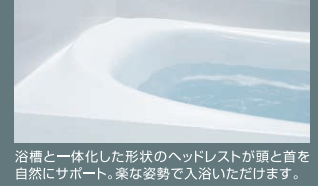

リフォーム&エクステリア

5月30日(日) FUTAGAMI

Bathroom バスルーム

水のかで汚れの原因と戦う「きれい除菌水」は、水に含まれる塩化イオンを電気分解して作られる除菌成分「次亜塩素酸」を含む水です。薬品や洗剤を使わず、水から作られます。※口に含んだり、衣類についても問題ありません。

【ゆるリラ浴槽】
【頭・首にフィットするヘッドレスト】

浴槽と一体化した形状のヘッドレストが頭と首を自然にサポート。楽な姿勢で入浴いただけます。

【コンフォートシャワーバー】