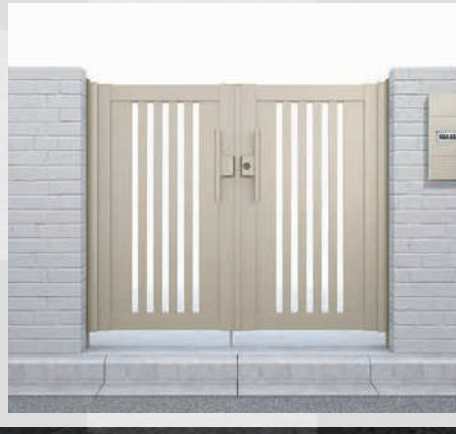

Turf 人工芝 クローバーターフ レギュラータイプ 30mm 1m×10m

Carport カーポート

一流メーカー レイナポート グラン 1台用 S1-27H(ロング柱) 間口2700×奥5052×高さ2355mm

一流メーカー エプラーージュグラン カーポート 1台用 ロング柱タイプ S1-24H 間口2423×奥5052×高さ2355mm

Gates 門扉

一流メーカー シンプルオ門扉 S1型 07-12 両開き 埋込タイプ