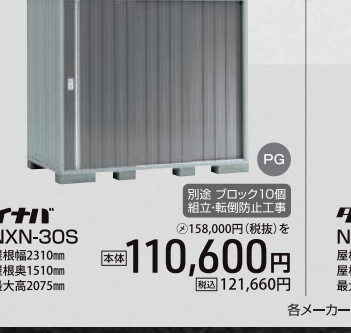

セイルボックス

BLACK BADGE SBA 400BB 完成価格 63,800円 (税込) 70,180円 (税込)

Cycleport サイクルポート

【電気自動車用EV充電器取付可です。(別料金)】

一流メーカー レイナポート グラン 1台用 S1-27H(ロング柱) 間口2700×奥5052×高さ2355mm

YKKAP レイナポート グランミニ 22-21 標準柱 ホリカ 間口2100×奥2188×高さ2131mm

Storage 収納庫・物置

期間中メーカー税込価格30%引!

Garage ガレージ

イナバ ガレージ IA GRN-2642S 完成価格 282,000円 (税込) 310,200円 (税込)

ヨドコヨド蔵 DZB-3625HW 完成価格 520,370円 (税込) 572,407円 (税込)

Post 宅配ポスト・機能門柱

Fence フェンス

YKKAP シンプルオフェンス SY1型 横スリット T80 本体サイズ 幅1975×高さ800mm