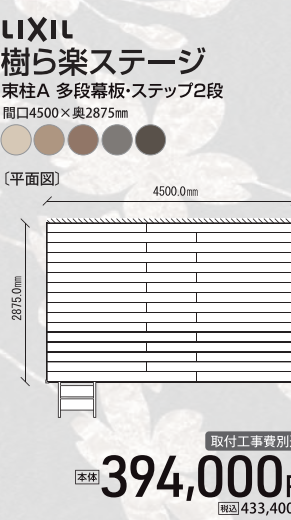

Deck デッキ

LIXIL 樹楽ステージ 束柱A 多段幕板・ステップ2段 間口4500×奥2875mm

YKKAP リウッドデッキ200 基本セットSタイプ 2間×6尺 間口3651×出幅1820×高さ550mm

Terrace テラス

一流メーカー サザンテラス パーゴラタイプ 1.5間×4尺 間東開 間口2575×出幅1170mm

一流メーカー ソラリア テラス屋根 プラット型 1.5間×4尺 間東開 間口2760×出幅1170mm