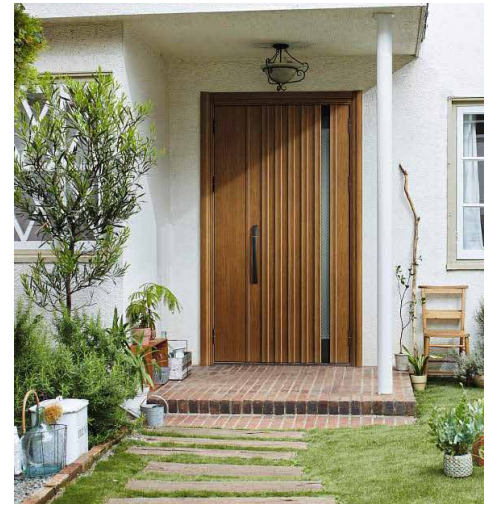

YKKap
採風玄関ドア
ドアリモ

N07T 通風・採光・断熱D2仕様
電池式 非接触 ピタットKey
幅1245×2365mm

施工費込

本体 **512,000円**
(税込 563,200円)

非接触の暮らし

水を電気分解した「きれい除菌水」で汚れの
原因の一つである菌をしっかり除菌。

【歯ブラシきれい】
歯磨き後に歯ブラシを水ですすぎ、
「きれい除菌水」をふきかけることで
スッキリ洗浄・除菌。

TOTO
洗面化粧台 KZ
「きれい除菌水」搭載
間口750 3面鏡2段引き出し