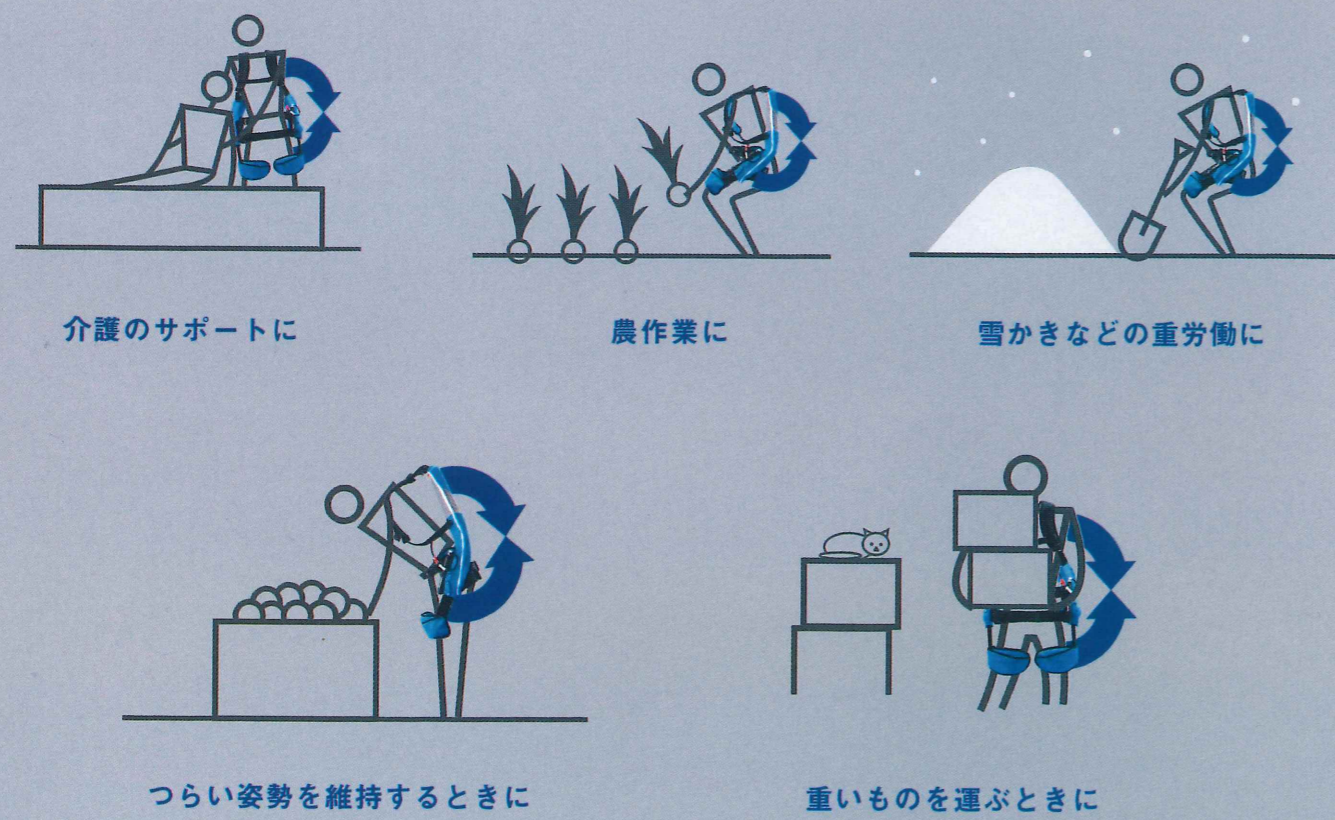

# Every

人生を軽やかに。

働く現場での腰への負荷軽減から、  
日常のちょっとした力仕事のサポートまで。  
軽くて、シンプル、そしてパワフル。  
マッスルスーツエブリィは、老若男女、  
すべての人の健やかなライフスタイルを  
実現するために生まれたアシストスーツです。

ご自宅、職場、いろいろなシーンでお使いいただけます

介護のサポートに

農作業に

雪かきなどの重労働に

つらい姿勢を維持するときに

重いものを運ぶときに

## 特徴

- powerful** パワフル  
最大補助力 25.5kgf で動作をアシスト
- eco friendly** 省エネ  
電気不要！空気の力で動くから、稼働時間に制限なし
- light weight** 軽量  
本体重量 3.8 kg
- simple** 簡単  
10秒で装着完了。操作も習熟要らず
- good value** お手頃価格  
ご家庭でも購入可能な価格を実現
- water & dust proof** 防水防塵  
屋外や水場の作業も問題なし

メーカー希望小売価格 **¥136,000** (税別)

タイプ	ソフトフィット / タイトフィット
サイズ：適用身長 (推奨)	S-Mサイズ：150cm～165cm M-Lサイズ：160cm～185cm
本体重量	3.8 kg ※カバー含まず
駆動源	圧縮空気
アクチュエータ	McKibben型人工筋肉
圧縮空気供給方法	手動式空気入れ
補助力	25.5kgf (100Nm)
使用環境温度	-30℃～50℃
防塵・防水性能 (保護等級)	IP56
本体寸法：高さ × 幅 × 奥行	S-Mサイズ：465mm/805mm/170mm M-Lサイズ：465mm/840mm/170mm
メーカー保証期間 ※1	6ヶ月 / 購入後1ヶ月以内の製品登録にて1年に延長