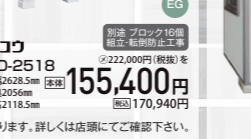

Storage 収納庫・物置

イハハ  
MJX-137BP  
完成価格 **42,700円**  
税込46,970円

イハハ  
GP-157BF  
完成価格 **57,400円**  
税込63,140円

ヨドコ  
ESE-1807A  
完成価格 **66,500円**  
税込73,150円

イハハ  
NXN-30S  
完成価格 **110,600円**  
税込121,660円

イハハ  
ND-2219  
完成価格 **129,500円**  
税込142,450円

ヨドコ  
LMD-2518  
完成価格 **155,400円**  
税込170,940円

Garage ガレージ

イハハ  
ガレージ  
GRN-2642S  
完成価格 **282,000円**  
税込310,200円

ヨドコ  
ヨド蔵  
DZB-3625HW  
完成価格 **520,370円**  
税込572,407円

畳・襖・障子 張替え承ります。

張替えグレードの種類や価格につきましては、  
お気軽にお問い合わせ下さい。  
お見積りは無料です  
現場状況・サイズにより価格が変動することがあります。