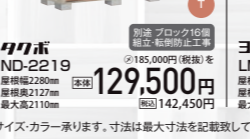

Storage 収納庫・物置

イハハ  
MJX-137BP  
完成価格 **42,700円**  
税込46,970円

イハハ  
GP-157BF  
完成価格 **57,400円**  
税込63,140円

ヨドコ  
ESE-1807A  
完成価格 **66,500円**  
税込73,150円

イハハ  
NXN-30S  
完成価格 **110,600円**  
税込121,660円

イハハ  
ND-2219  
完成価格 **129,500円**  
税込142,450円

ヨドコ  
LMD-2518  
完成価格 **155,400円**  
税込170,940円

Garage ガレージ

イハハ  
ガレージ  
GRN-2642S  
完成価格 **282,000円**  
税込310,200円

ヨドコ  
ヨド蔵  
DZB-3625HW  
完成価格 **520,370円**  
税込572,407円

畳・襖・障子 張替え承ります。

張替えグレードの種類や価格につきましては、  
お気軽にお問い合わせ下さい。  
お見積りは無料です  
現場状況・サイズにより価格が変動することがあります。