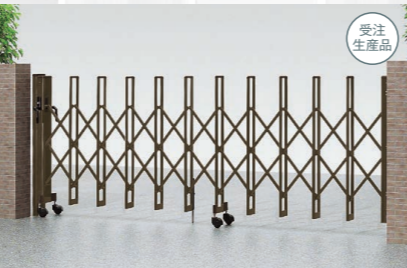

Carport カーポート

一流メーカー  
レイナポートグラン  
51-27H(ロング柱)  
間口2700×奥5052×高2355mm  
完成価格 **100,000円**  
税込110,000円

一流メーカー  
エフルージュラン  
カーポート 1台用  
51-54H(ロング柱)  
間口3392×奥5052×高2355mm  
完成価格 **200,000円**  
税込220,000円

YKK AP  
リウッドデッキ200  
基本セット5タイプ 2間×6尺  
間口3651×出幅1820×高550mm  
完成価格 **216,000円**  
税込237,600円

Gates 門扉

一流メーカー  
シンブレオ門扉7型  
06-10両開き 埋込タイプ  
幅600×高さ1000mm  
完成価格 **62,037円**  
税込68,241円

一流メーカー  
ルシアスアップゲート  
ワイド01型  
51-10 手動タイプ  
幅4980×高さ1000mm  
完成価格 **171,297円**  
税込188,427円

LIXIL  
伸縮門扉 セレビュー  
MA型  
295A キヤスター式 片開き  
幅2955×高さ1120mm  
完成価格 **67,593円**  
税込74,352円

Fence フェンス

LIXIL  
フェンスAB YS2型  
フリーポールタイプ T-6  
本体サイズ 幅2000×高さ600mm  
完成価格 **17,500円**  
税込19,250円

三協アルミ  
メッシュフェンス  
ロンパスII-1型  
本体サイズ 幅1991×高さ800mm  
完成価格 **5,370円**  
税込5,907円