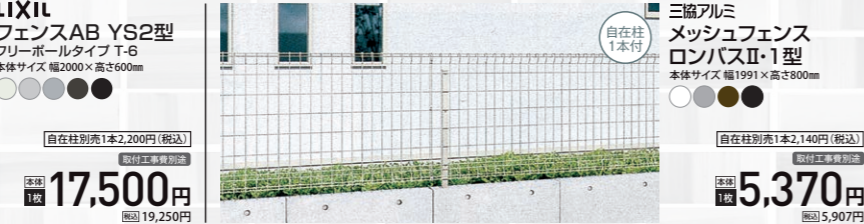

Carport カーポート

一流メーカー  
レイナポートグラン  
51-27H(ロング柱)  
間口2700×奥5052×高2355mm  
完成価格 **100,000円**  
税込110,000円

一流メーカー  
エフルージュラン  
カーポート 1台用  
51-54H(ロング柱)  
間口3392×奥5052×高2355mm  
完成価格 **200,000円**  
税込220,000円

YKK AP  
リウッドデッキ200  
基本セット5タイプ 2間×6尺  
間口3651×出幅1820×高550mm  
完成価格 **216,000円**  
税込237,600円

Gates 門扉

一流メーカー  
シンブレオ門扉7型  
06-10両開き 埋込タイプ  
幅600×高さ1000mm  
完成価格 **62,037円**  
税込68,241円

一流メーカー  
ルシアスアップゲート  
ワイド01型  
51-10 手動タイプ  
幅4980×高さ1000mm  
完成価格 **171,297円**  
税込188,427円

LIXIL  
伸縮門扉 セレビュー  
MA型  
295A キヤスター式 片開き  
幅2955×高さ1120mm  
完成価格 **67,593円**  
税込74,352円

Fence フェンス

LIXIL  
フェンスAB YS2型  
フリーポールタイプ T-6  
本体サイズ 幅2000×高さ600mm  
完成価格 **17,500円**  
税込19,250円

三協アルミ  
メッシュフェンス  
ロンパスII-1型  
本体サイズ 幅1991×高さ800mm  
完成価格 **5,370円**  
税込5,907円