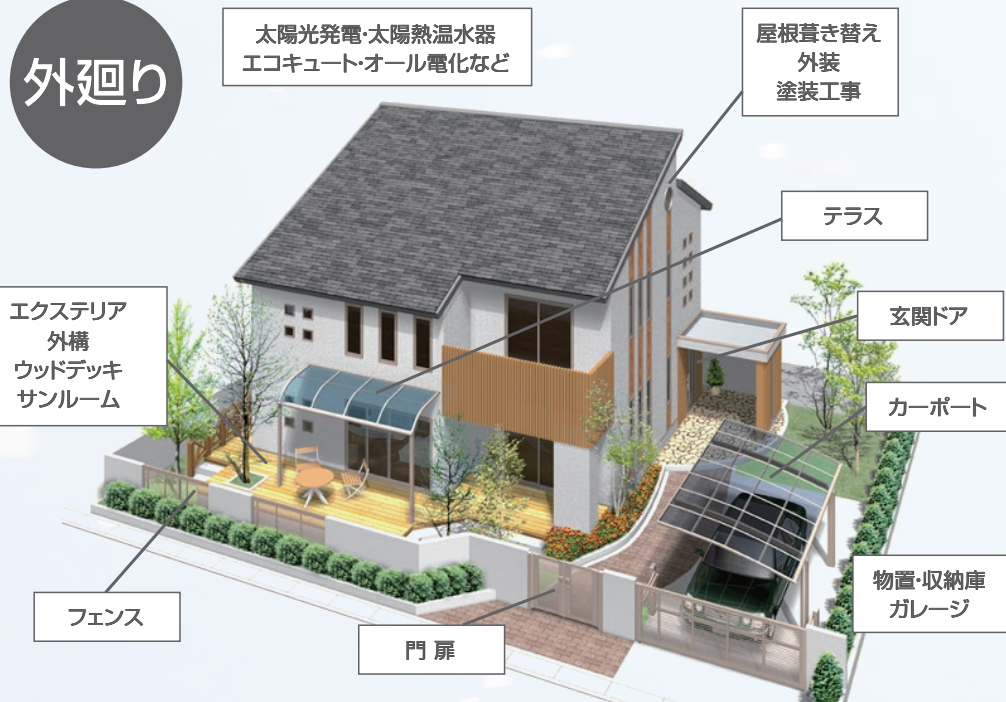

リフォーム&エクステリア

チラシに掲載する商品やメーカーはほんの一例です。お気軽にご相談ください。恐れ入りますが、商品の展示の有無は各店舗にお問い合わせください。新型コロナウイルス感染拡大の影響により通常より納品までにお時間をいただく場合がございます。

エクステリア外構工事のご案内

- ガーデン施工
- 外装工事
- 物置・カーポート
- インテリア施工
- テラス・バルコニー
- 塗装工事
- ブロック工事
- フェンス工事

見積無料

おうちまるごとリフォームメニュー。
快適な住まいづくりをお手伝いいたします。
住まいに関することならなんでもお気軽にご相談ください。

ガーデン 設計・施工 承ります

リ・ガーデンしませんか？

ライフスタイルやまわりの環境に合わせて、
リ・ガーデンしてはいかがでしょうか。
前から気になっていた場所に少し手を加えることで
もっと心地よく、もっと暮らしやすく、
気持ちのいい空間に。

一流メーカー
1.5間×4尺 2間×5尺
5,885円相当 7,150円相当

天井カーテンとたて簾カバーは別売です

サザンテラス パーゴラタイプ
1.5間×4尺間東間 2間×5尺間東間
間口2575×出幅1170mm 間口3485×出幅1470mm

取付工事費別途

本体 90,000円 110,000円
税込 99,000円 121,000円

手すり・ステップ込み デッキのみ
11,880円相当 6,820円相当

YKK AP
リウッドデッキ200
基本セット5タイプ 2間×6尺
間口3651×出幅1820×高さ550mm
手すり(リシアデッキフェンス B02型 UNT-22)+ステップ
手すり高800mm

9,680円相当

GM-WOOD ORIGINAL

ハイグレードクラス・GMのインサイドに木のぬくもりをプラス
テイラーにこだわったアイデアデザインの
GMウッドオリジナル 自然にもやさしい2重構造タイプ

GMW-1814 GW+MW
完成価格
682,000円
税込 750,200円

本体+配送費+組立費+
基礎ブロック12個込み
設置12ヶ月アフターフォロー付

屋根寸法:間口1950×奥行1460
×高さ2140mm
床面積:2.57㎡(0.78坪)
転倒防止工事費別途
その他サイズもございます。