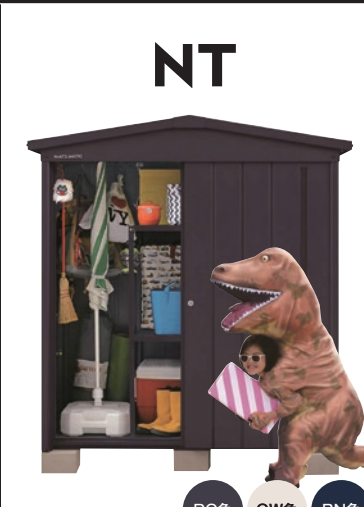

NT
NT-157DN
完成価格 本体 **110,000円**
税込121,000円

本体+配送費+組立費+
基礎ブロック6個込み

屋根寸法:間口1717×奥行785×高さ1804mm
床面積:1.18㎡(0.36坪)
転倒防止工事費別途
その他サイズもございます。