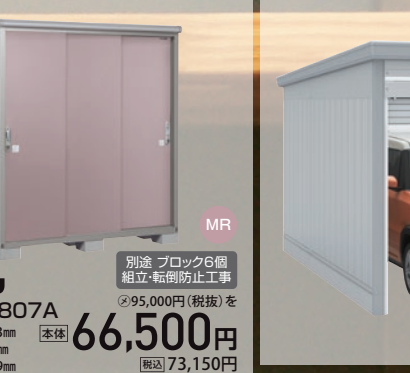

屋根寸法:間口1717×奥行785×高さ1804mm  
床面積:1.18㎡(0.36坪)  
転倒防止工事費別途  
その他サイズもございます。

## Storage 収納庫・物置

イカリ  
MJX-137BP  
別塗 ブロック4個  
組立・転倒防止工事  
を  
61,000円(税別)を  
本体 **42,700円**  
税込46,970円

クワボ  
GP-157BF  
別塗 ブロック6個  
組立・転倒防止工事  
を  
82,000円(税別)を  
本体 **57,400円**  
税込63,140円

ヨココ  
ESE-1807A  
別塗 ブロック6個  
組立・転倒防止工事  
を  
99,000円(税別)を  
本体 **66,500円**  
税込73,150円