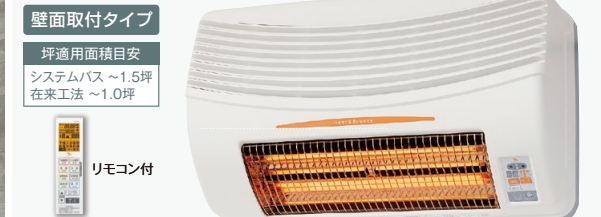

【標準工事内容】本体組立・既存バス撤去・給排水工事・電気工事・残材処分
※システムバス以外からの入替の工事費は別途料金がかかります。

もれなく契約された方に浴室換気乾燥機、三乾王プレゼント

システムバスからの交換の場合 標準工事費込み 688,000円

パワフルに素早く温まるグラファイトヒーターで寒い季節もポカポカ入浴

高須産業 浴室換気乾燥暖房機 BF-861RGA | 幅536×高さ303×奥行241mm 74,800円

SYSTEM BATHROOM Arise

LIXIL システムバス 工事パック アライズ Eタイプ1216(0.75坪) | 内寸法:幅1200×奥1600mm 498,000円

Kitchen キッチン

mitte

TOTO システムキッチン 工事パック ミットE型2550 (食器洗い乾燥機なし) | 間口2550×奥行650mm 588,000円

WOODONE ちっちゃいSu:iji(スイージー) シンク下オープン1型 ムーブル | 間口1800×奥650×高さ850mm 470,000円