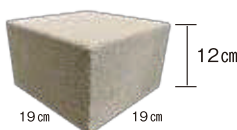

Original block

マツモト物置オリジナルのコンクリートブロック (土台石)

マツモト物置は、コンクリートブロックにもこだわりました。通常のコンクリートブロックでは、かえてそのデザイン性を損なうため、ベージュ色で土台を飾り、高さも通常10cmですが、12cmにすることにより、強度と通気性を高め、デザインとともに長く安心してお使いいただけるよう配慮しています。12cm重量ブロック 1個 7.8kg

※勾配の急な設置場所などには通常のコンクリートブロックを使用する場合があります。詳しくは42P参照。

※コンクリート・アスファルトの上に設置する場合は必ず土台石の下にモルタルによる調整工事を行ってください。

※製品を長く安心してご利用いただくためにブロック無しの直接設置はできません。

※高低差がある場所でもブロックの立て置きは安全上できません。

※ブロックの裏2面は凹みがあります。