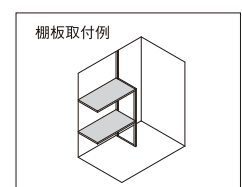

## FRONT

### IVD-1

製品重量: 約**125**kg  
床面積: 1.35㎡ (0.41坪)  
基礎ブロック数: 6個  
開口寸法: 幅650mm 高さ1716mm  
庫内高さ: 1780~1880mm  
転倒防止工事費別途

OPTION ●タイヤ受けパネル52  
●別売棚板はありません

### IVD-2

製品重量: 約**142**kg  
床面積: 1.62㎡ (0.5坪)  
基礎ブロック数: 8個  
開口寸法: 幅650mm 高さ1716mm  
庫内高さ: 1780~1880mm  
転倒防止工事費別途

OPTION ●タイヤ受けパネル52  
●別売棚板はありません

販売価格や詳細は別紙 PRICE LIST 又は WEB SITE を  
ご覧ください

シックなデザイン。