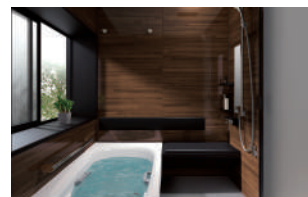

※別途工事費が必要になります。

[暖房]

[衣類乾燥]

[換気]

[涼風]

2

壁柄 4面同色プランへのアップグレード

全面の壁を同じ壁柄で統一し、バスルームを好みのイメージに。

石目調や木目調などさまざまな壁柄からお選びいただけます。

3

対象商品【シンラ】
床ワイパー洗浄 (きれい除菌水)

お風呂上がりにサッと汚れを流したいときも、1日の終わりにしっかり洗浄したいときも、ボタンひとつですぐ気持ちいい。

※別途工事費が必要になります。

3

対象商品【サザナ】
お掃除ラクラク人工大理石浴槽

水も皮脂も弾く特殊処理でカンタンお手入れ。はっ水・はっ油効果で汚れ落ちがとてスムーズ。