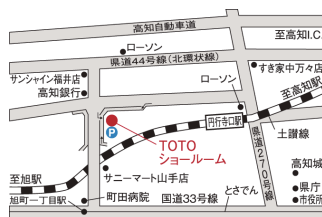

☎0120-43-1010

〒780-0967 高知市福井東町 38 番 5 号

営業時間 / 10:00 ~ 17:00

休館日 / 毎週水曜日夏季休暇、年末年始

(ただし、祝日の場合は開館)会場提供: TOTO

さまざまな特典がある
事前予約はこちらから

事前にご予約をいただいたお客様を優先にご案内させて
いただきます。
ご予約のないお客様につきましても可能な限り対応させて
いただきます。

(混雑状況によりお待ちいただく場合や自由見学とさせていただきます)